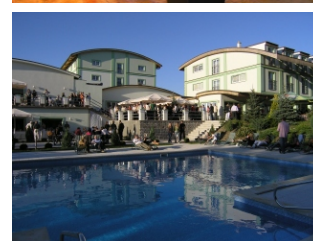

150 guests rooms/ 310 beds  
2 event halls, 9 meeting rooms  
for capacity 10-1000 seats access (1800m<sup>2</sup>)  
complete technical equipment  
ISDN lines High-speed  
Wi:Fi internet acces  
outdoor exhibition area (5000m<sup>2</sup>)  
underground garage (40 places)  
parking (350 places)  
Emporiorestaurant  
Bohemia wine bar  
Lobby bar  
garden with Grill house  
massage  
sauna  
pool (1.4. -30.9.)  
Fitness  
tennis courts  
hotel taxi

150 pokojů / 310 lůžek  
2 společenské sály, 9 solónků  
pro kapacity od 10 do 1000 osob (1800m<sup>2</sup>)  
kompletní technické vybavení  
ISDN vysokorychlostní linky  
Wi:Fi internet  
venkovní výstavní plochy (5000m<sup>2</sup>)  
podzemní garáže (40 míst)  
vlastní parkoviště (350 míst)  
Emporiorestaurant  
Bohemia wine bar  
Lobby bar  
letní terasa s grilaltánem  
masáže  
sauna  
vyhřívavý bazén (1.4.-30.9.)  
Fitness  
tenisové dvorce  
hotelové taxi